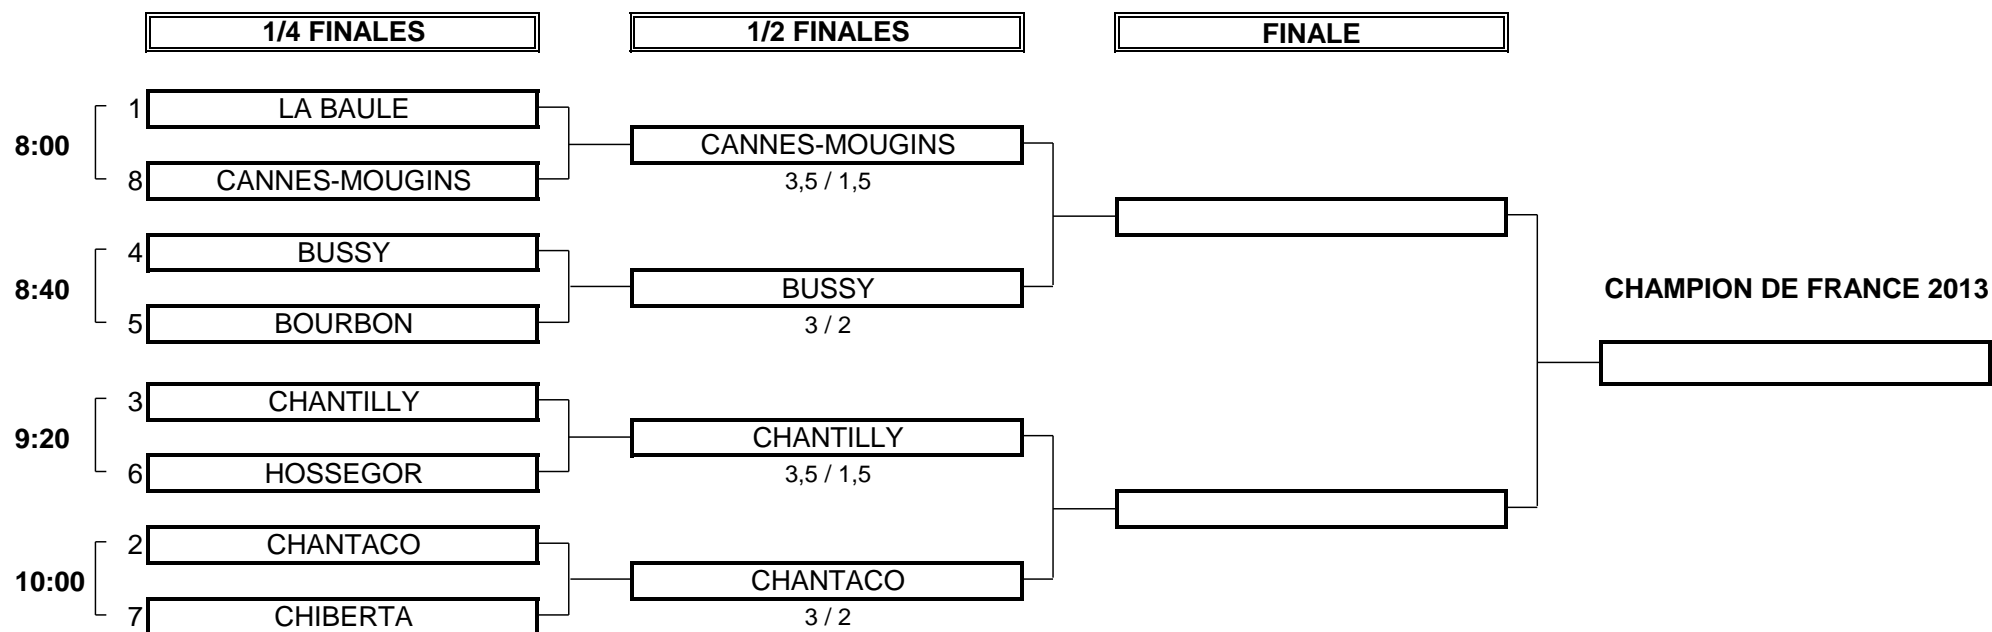

CHAMPIONNAT DE FRANCE PAR EQUIPES SENIORS 2013

1ère DIVISION MESSIEURS Trophée Saint Sauveur

Du 18 au 22 Septembre - Domaine de Saint Clair

PHASE FINALE MATCH PLAY

CHAMPIONNAT DE FRANCE PAR EQUIPES SENIORS 2013
1ère DIVISION MESSIEURS Trophée Saint Sauveur
Du 18 au 22 Septembre - Domaine de Saint Clair