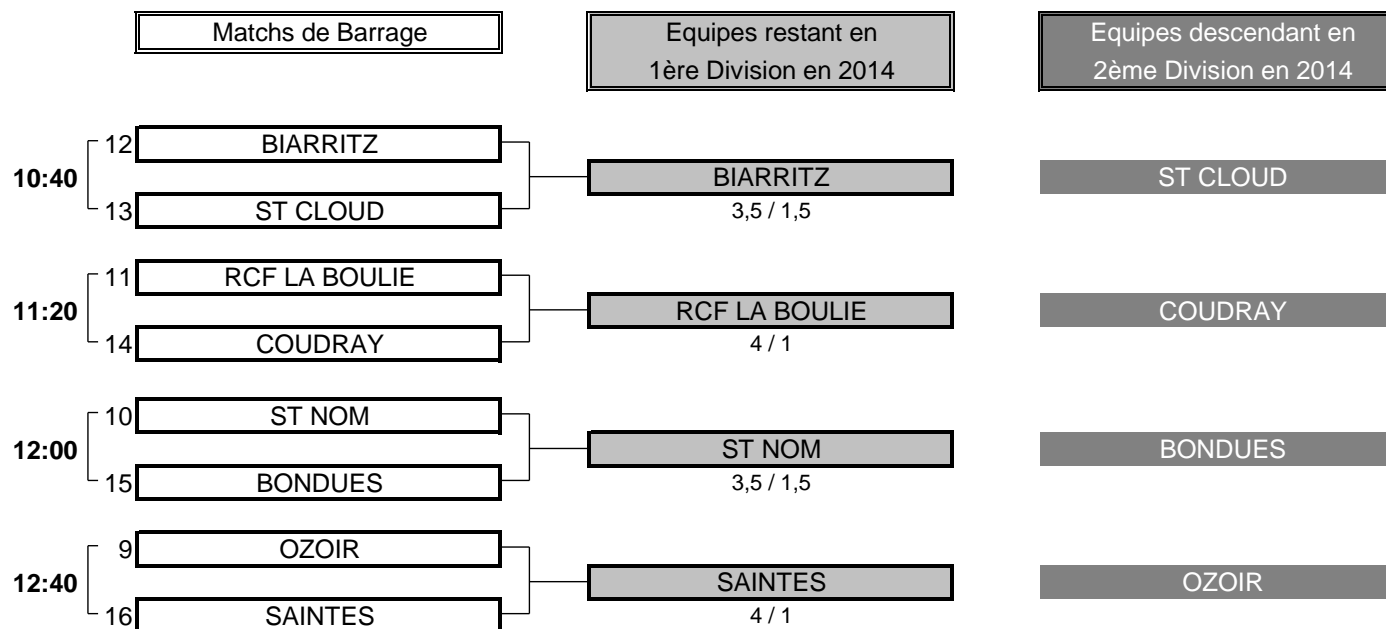

1ère DIVISION MESSIEURS Trophée Saint Sauveur

Du 18 au 22 Septembre - Domaine de Saint Clair

BARRAGES

BARRAGES MATCH N°1

CLUB: BIARRITZ	CLUB: ST CLOUD
-----------------------	-----------------------

EQUIPIERS		FOURSOME			EQUIPIERS	
Heures	Points	Score	Points			
10:40	GUILLARD Pascal 4,7	1	2/1	0	THEVENIN-LEMOINE François 4,1	
	ROBINEAU Pierre 8				BARON Alain 4,9	
EQUIPIERS		SIMPLES			EQUIPIERS	
Heures	Points	Score	Points			
10:48	DUFOUR Jean Jacques 4	0	4/3	1	HEDELIN Daniel 3	
10:55	POST Dick 3,8	1	6/4	0	GREGGORY Jérôme 4,2	
11:02	LE TANTER Bruno 5,1	1	5/3	0	RHEIMS Olivier 6,9	
11:09	FABRE Michel 6,2	0,5		0,5	SAILLARD Denis 10,5	
		3,5	TOTAL POINTS	1,5		