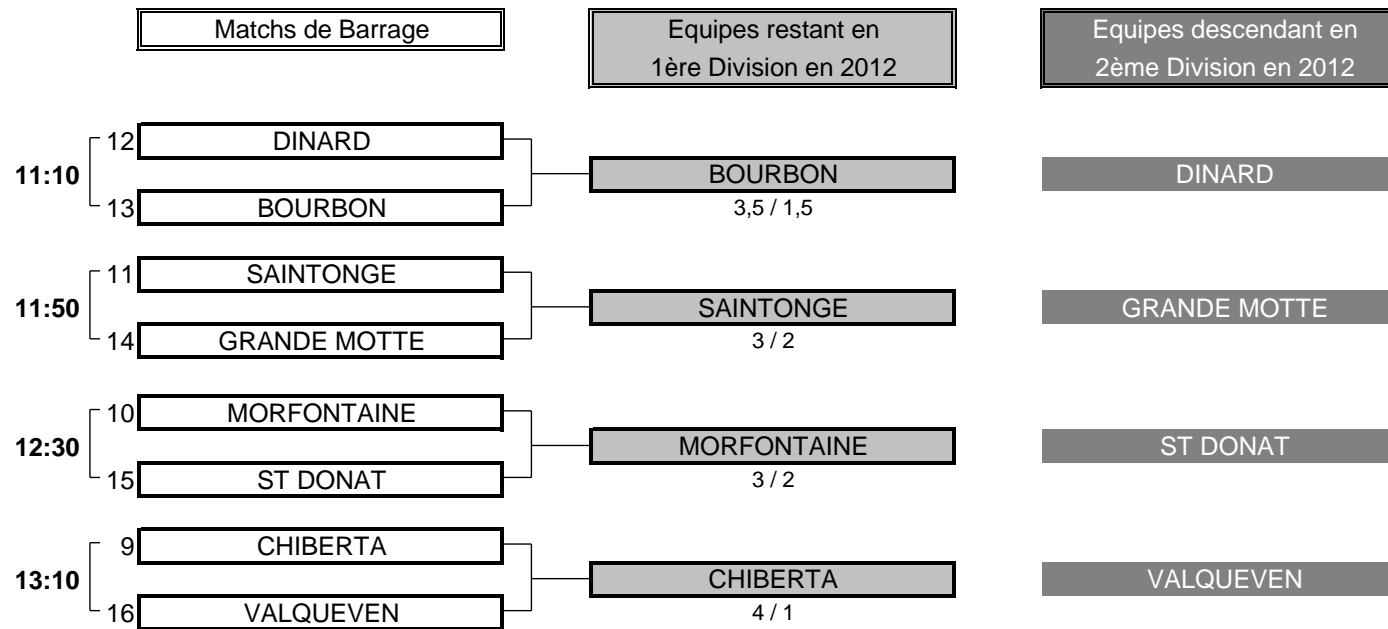

CHAMPIONNAT DE FRANCE PAR EQUIPES SENIORS 2011
1ère DIVISION MESSIEURS Trophée Saint Sauveur
Du 14 au 18 Septembre - Golf d'Arcachon

1/4 DE FINALE N°4

CLUB: CHANTILLY				CLUB: ST CLOUD			
EQUIPIERS		FOURSOME		EQUIPIERS			
Heures	Points	Score	Points	Heures	Points	Score	Points
10:30	GILLET Rémi 6,1	0	2 / 1	1	BARON Alain 5,9		
	GALINIER WARRAIN Thierry 4,2				LABAT Patrick 8,9		
EQUIPIERS		SIMPLES		EQUIPIERS			
Heures	Points	Score	Points	Heures	Points	Score	Points
10:38	GODILLOT Alexis 1,3	1	5 / 4	0	HEDELIN Daniel 4,8		
10:45	LUCAS Stéphane 2,8	0	3 / 2	1	GREGGORY Jérôme 5,9		
10:52	BAILLY Laurent 3,5	1	1 up	0	RHEIMS Olivier 7,2		
10:59	CARVAILLO Didier 5,7	1	2 / 1	0	BRUNET Edouard 7,8		
		3,0	TOTAL POINTS				2,0
Résultat final: CHANTILLY bat ST CLOUD							

CHAMPIONNAT DE FRANCE PAR EQUIPES SENIORS 2011

1ère DIVISION MESSIEURS Trophée Saint Sauveur

Du 14 au 18 Septembre - Golf d'Arcachon

BARRAGES

CHAMPIONNAT DE FRANCE PAR EQUIPES SENIORS 2011
1ère DIVISION MESSIEURS Trophée Saint Sauveur
 Du 14 au 18 Septembre - Golf d'Arcachon