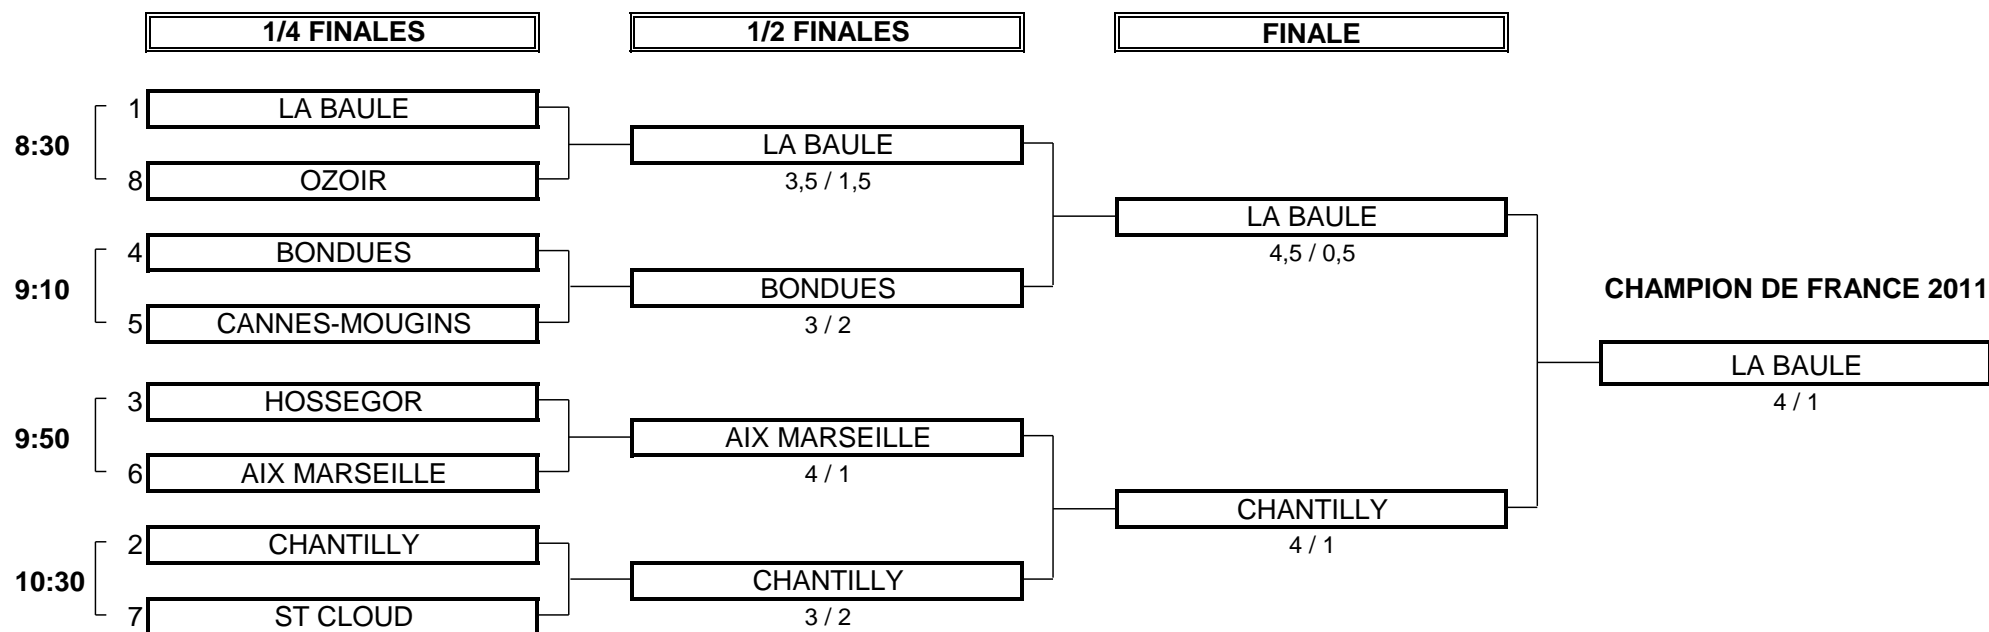

CHAMPIONNAT DE FRANCE PAR EQUIPES SENIORS 2011

1ère DIVISION MESSIEURS Trophée Saint Sauveur

Du 14 au 18 Septembre - Golf d'Arcachon

PHASE FINALE MATCH PLAY

CHAMPIONNAT DE FRANCE PAR EQUIPES SENIORS 2011
1ère DIVISION MESSIEURS Trophée Saint Sauveur
Du 14 au 18 Septembre - Golf d'Arcachon