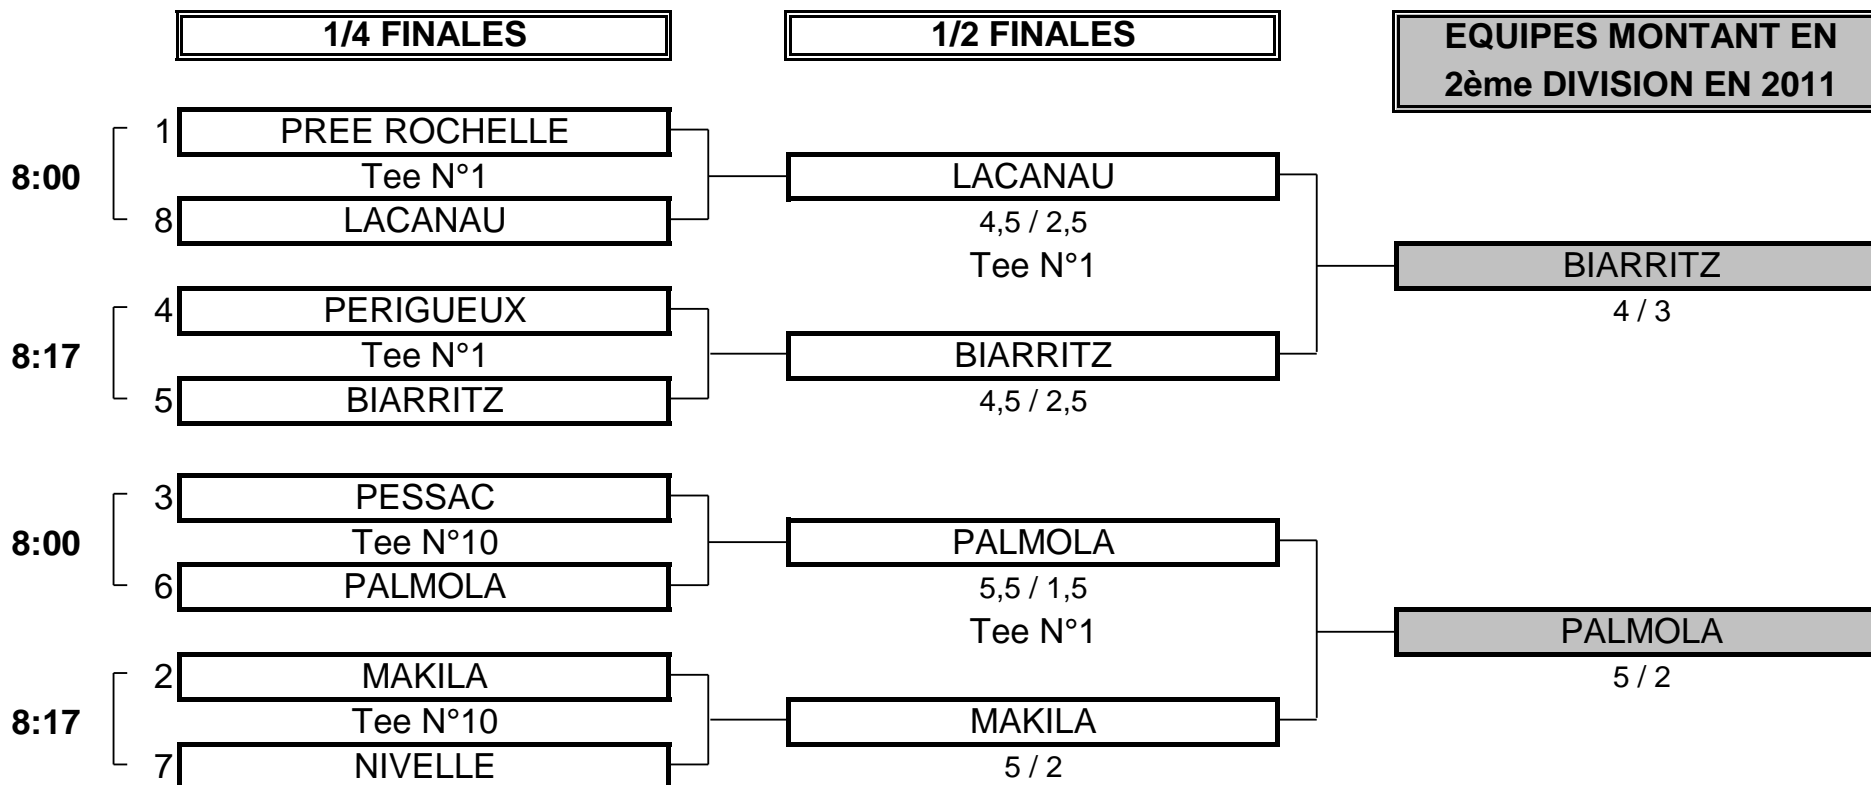

CHAMPIONNAT DE FRANCE PAR EQUIPES MID AMATEURS 2010

Fédération Française de Golf

3ème DIVISION "C" MESSIEURS
Du 24 au 27 Juin - Golf de Casteljaloux

PHASE FINALE MATCH PLAY

1/2 FINALE N°1

CLUB: LACANAU

CLUB: BIARRITZ