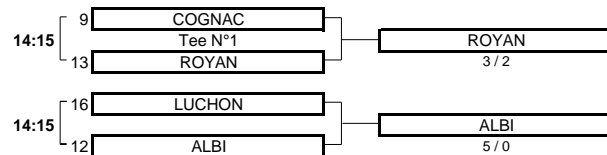

5,0	TOTAL POINTS	2,0
-----	--------------	-----

Résultat final: MAKILA bat NIVELLE

BARRAGES

MATCHS POULE 1

1ER TOUR

2EME TOUR

3EME TOUR

RESULTATS POULE 1