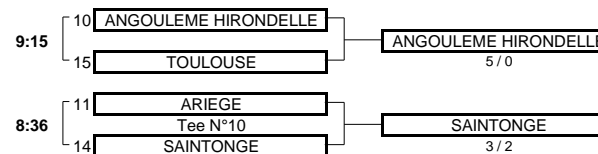

5,0	TOTAL POINTS	2,0
-----	--------------	-----

Résultat final: MAKILA bat NIVELLE

BARRAGES

MATCHS POULE 1

1ER TOUR

2EME TOUR

3EME TOUR

RESULTATS POULE 1

EQUIPE	Clt S.P.	Matchs gagnés
COGNAC	9	2
ALBI	12	1
ROYAN	13	2
LUCHON	16	

Equipes restant en 3ème Division en 2011

ROYAN
COGNAC

Equipes descendant en Promotion en 2011

LUCHON
ALBI

MATCHS POULE 2

1ER TOUR

2EME TOUR