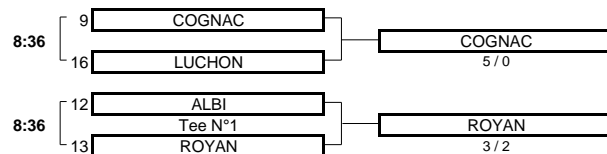

5,0	TOTAL POINTS	2,0
-----	--------------	-----

Résultat final: MAKILA bat NIVELLE

BARRAGES

MATCHS POULE 1

1ER TOUR

2EME TOUR

3EME TOUR

RESULTATS POULE 1