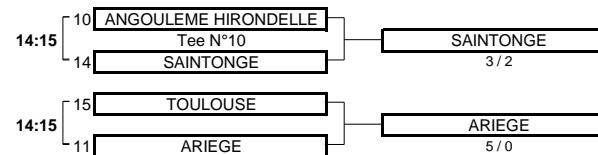

5,0	TOTAL POINTS	2,0
-----	--------------	-----

Résultat final: MAKILA bat NIVELLE

BARRAGES

MATCHS POULE 1

1ER TOUR

2EME TOUR

3EME TOUR

RESULTATS POULE 1

EQUIPE	Clt S.P.	Matchs gagnés
COGNAC	9	2
ALBI	12	1
ROYAN	13	2
LUCHON	16	

Equipes restant en 3ème Division en 2011

ROYAN
COGNAC

Equipes descendant en Promotion en 2011

LUCHON
ALBI

MATCHS POULE 2

1ER TOUR

2EME TOUR