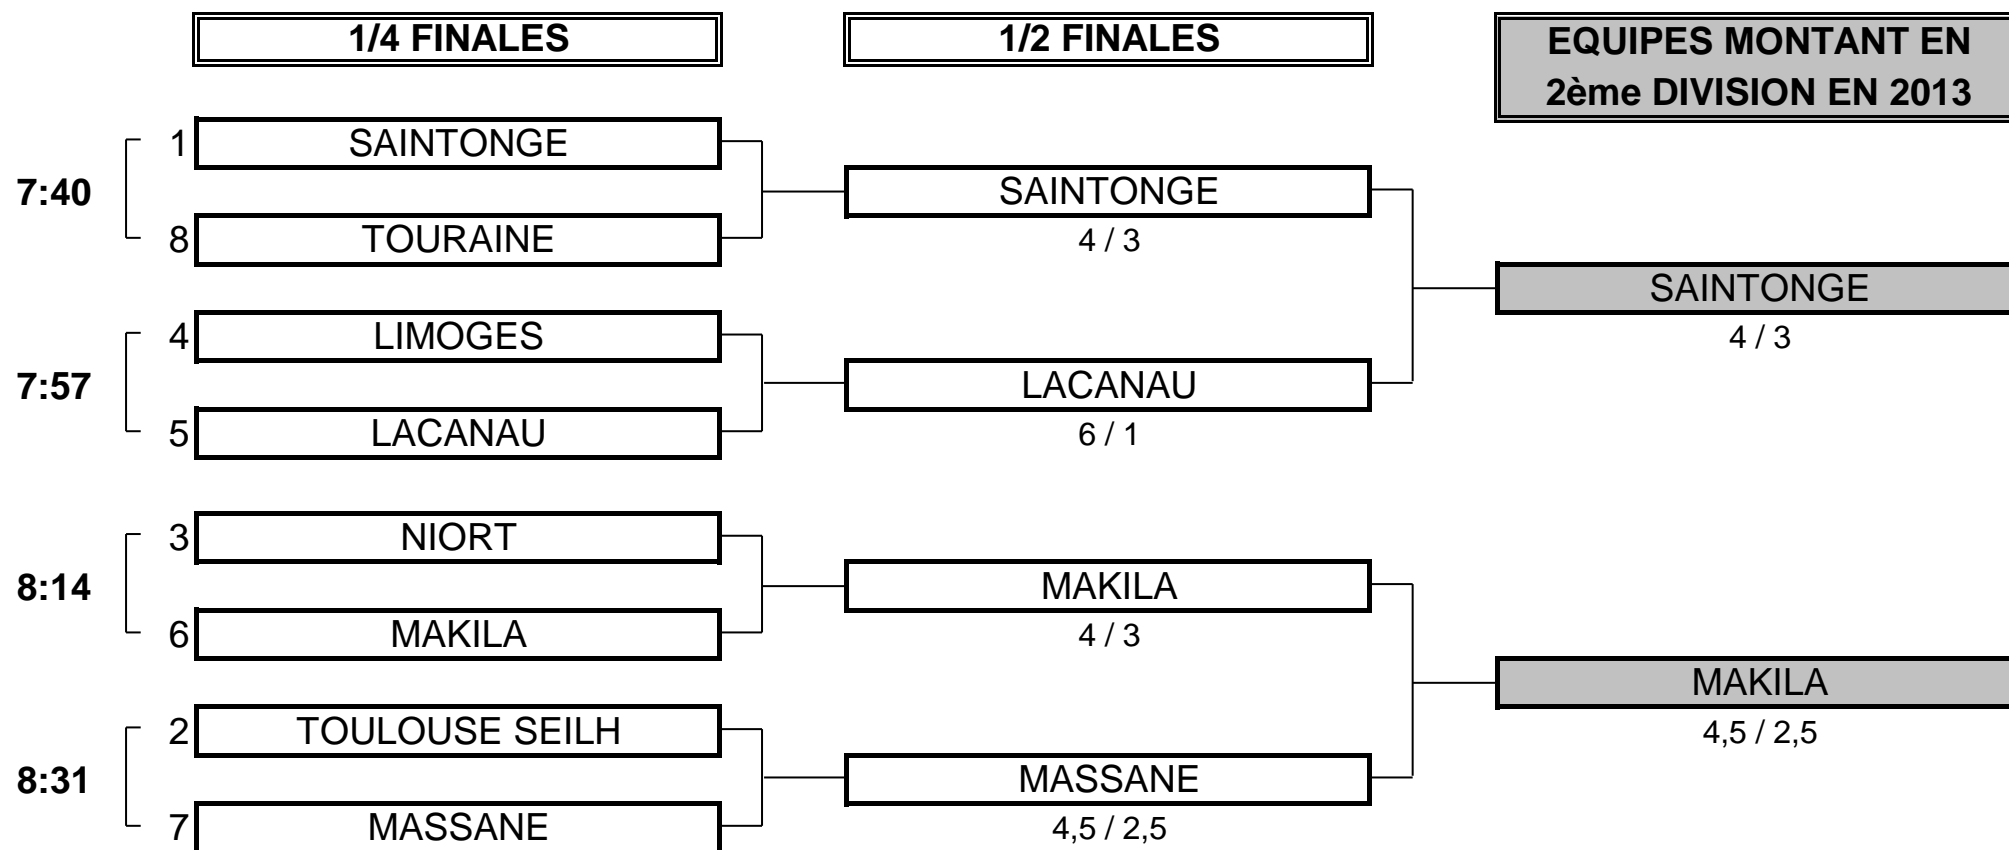

CHAMPIONNAT DE FRANCE PAR EQUIPES MID AMATEURS 2012

3ème DIVISION "C" MESSIEURS

Du 21 au 24 Juin - Golf de Mignaloux Beauvoir

PHASE FINALE MATCH PLAY

CHAMPIONNAT DE FRANCE PAR EQUIPES MID AMATEURS 2012

3ème DIVISION "C" MESSIEURS