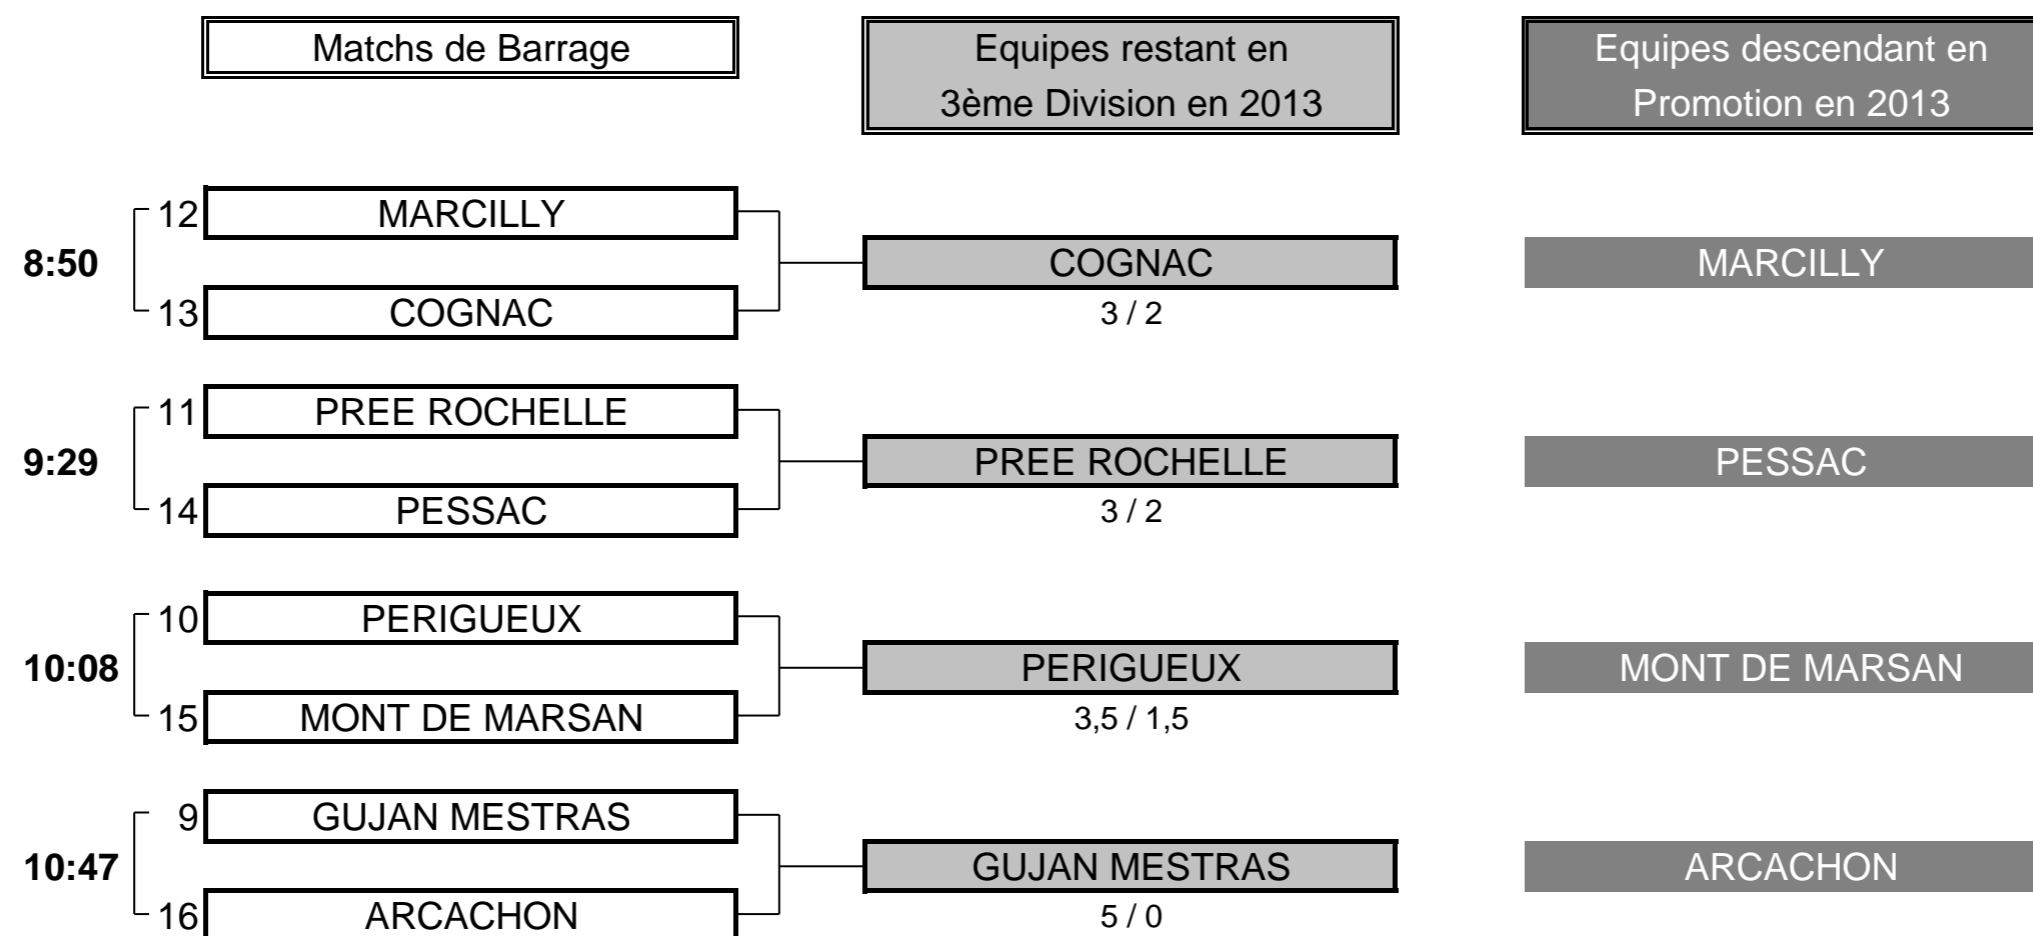

CHAMPIONNAT DE FRANCE PAR EQUIPES MID AMATEURS 2012

3ème DIVISION "C" MESSIEURS

Du 21 au 24 Juin - Golf de Mignaloux Beauvoir

BARRAGES