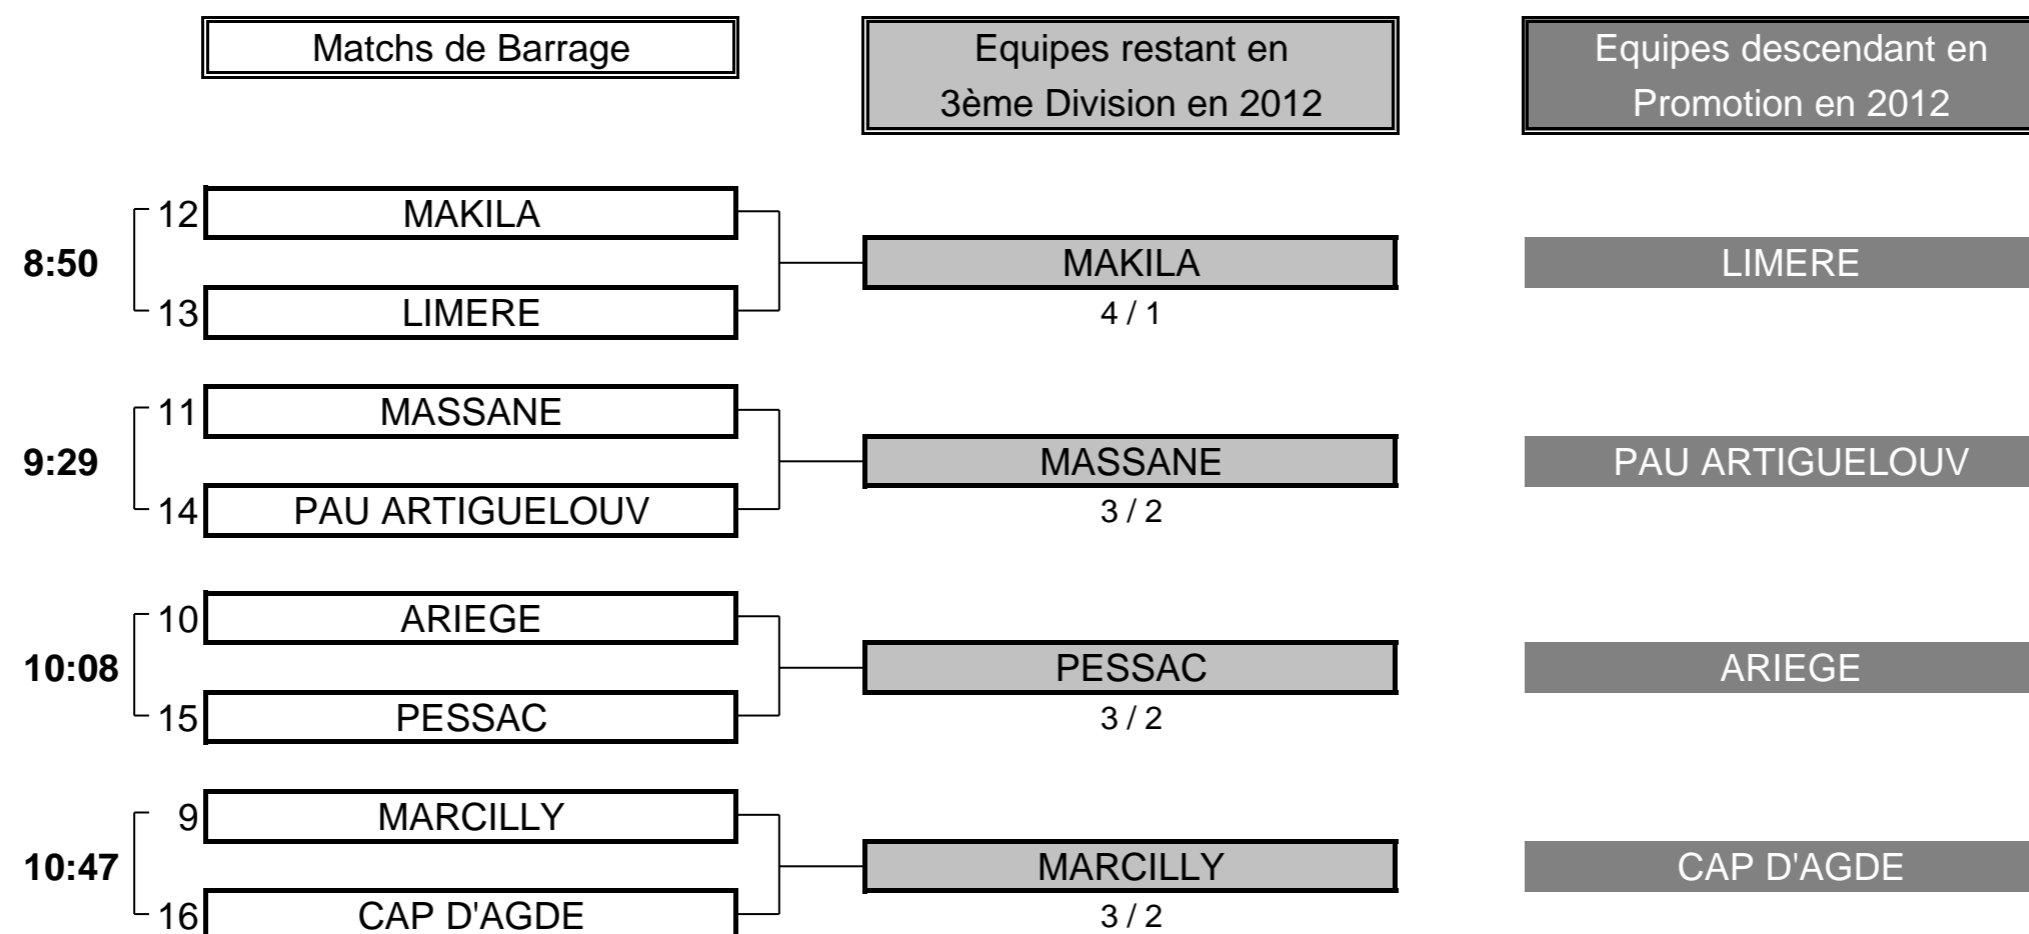

CHAMPIONNAT DE FRANCE PAR EQUIPES MID AMATEURS 2011

3ème DIVISION "C" MESSIEURS

Du 23 au 26 Juin - Golf de Fontcaude

BARRAGES