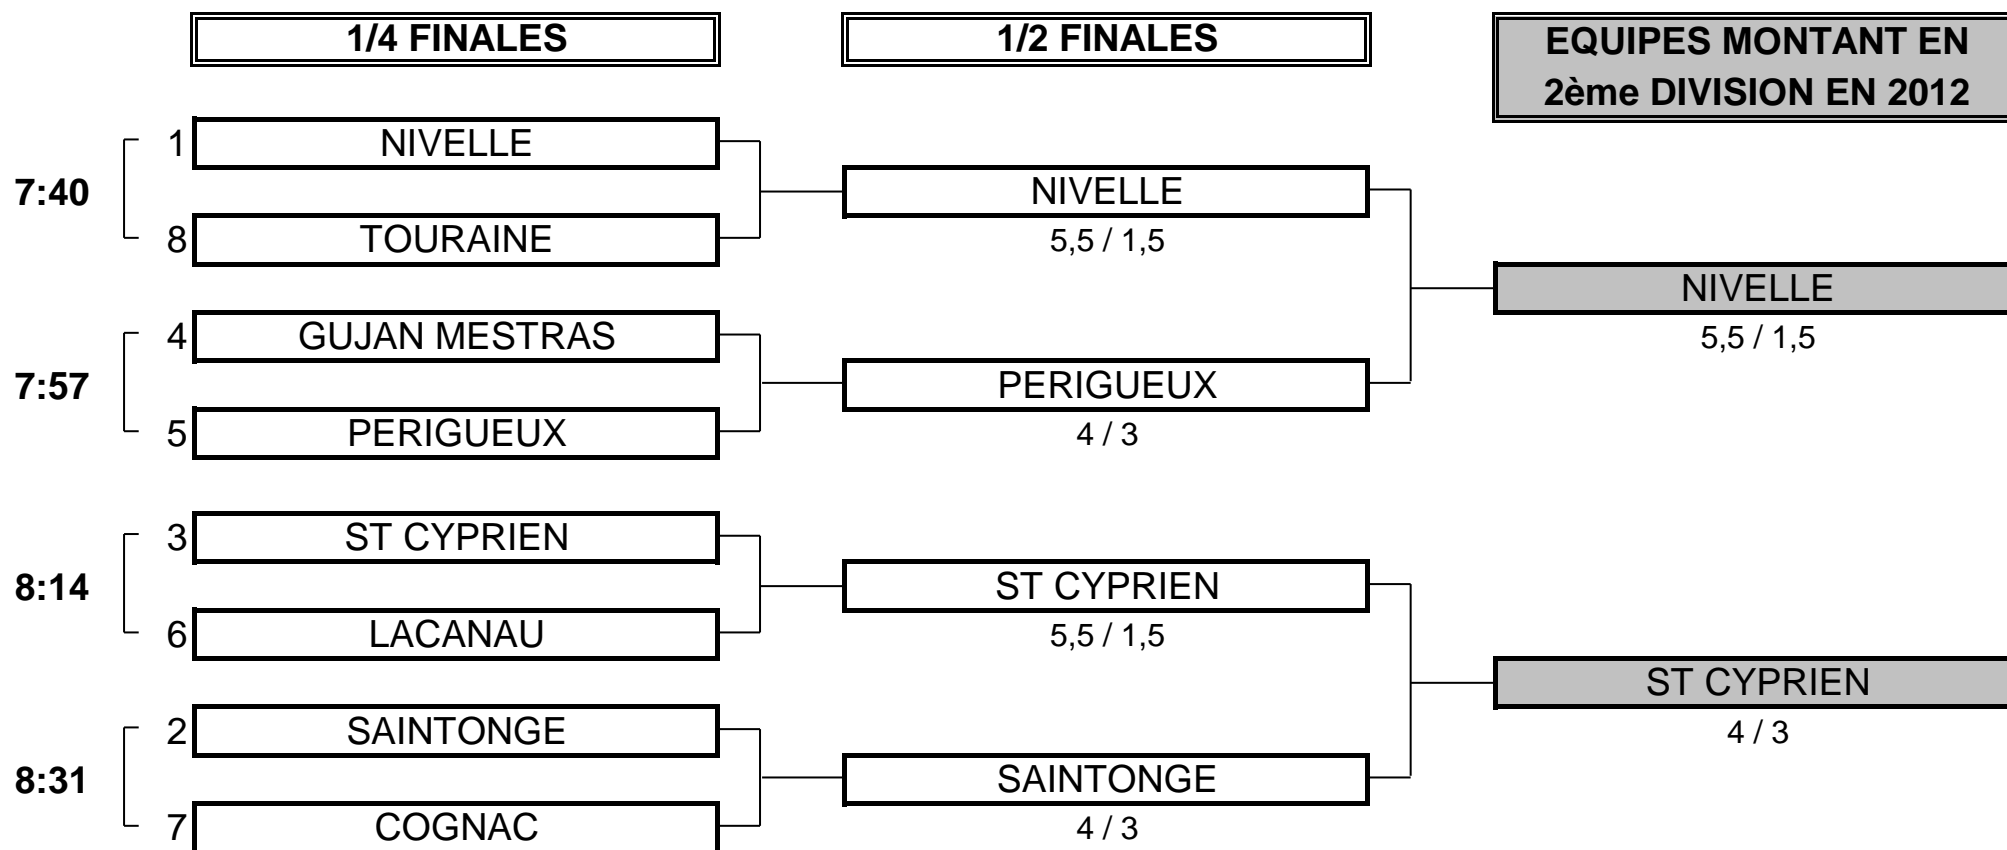

CHAMPIONNAT DE FRANCE PAR EQUIPES MID AMATEURS 2011

3ème DIVISION "C" MESSIEURS

Du 23 au 26 Juin - Golf de Fontcaude

PHASE FINALE MATCH PLAY

CHAMPIONNAT DE FRANCE PAR EQUIPES MID AMATEURS 2011

3ème DIVISION "C" MESSIEURS