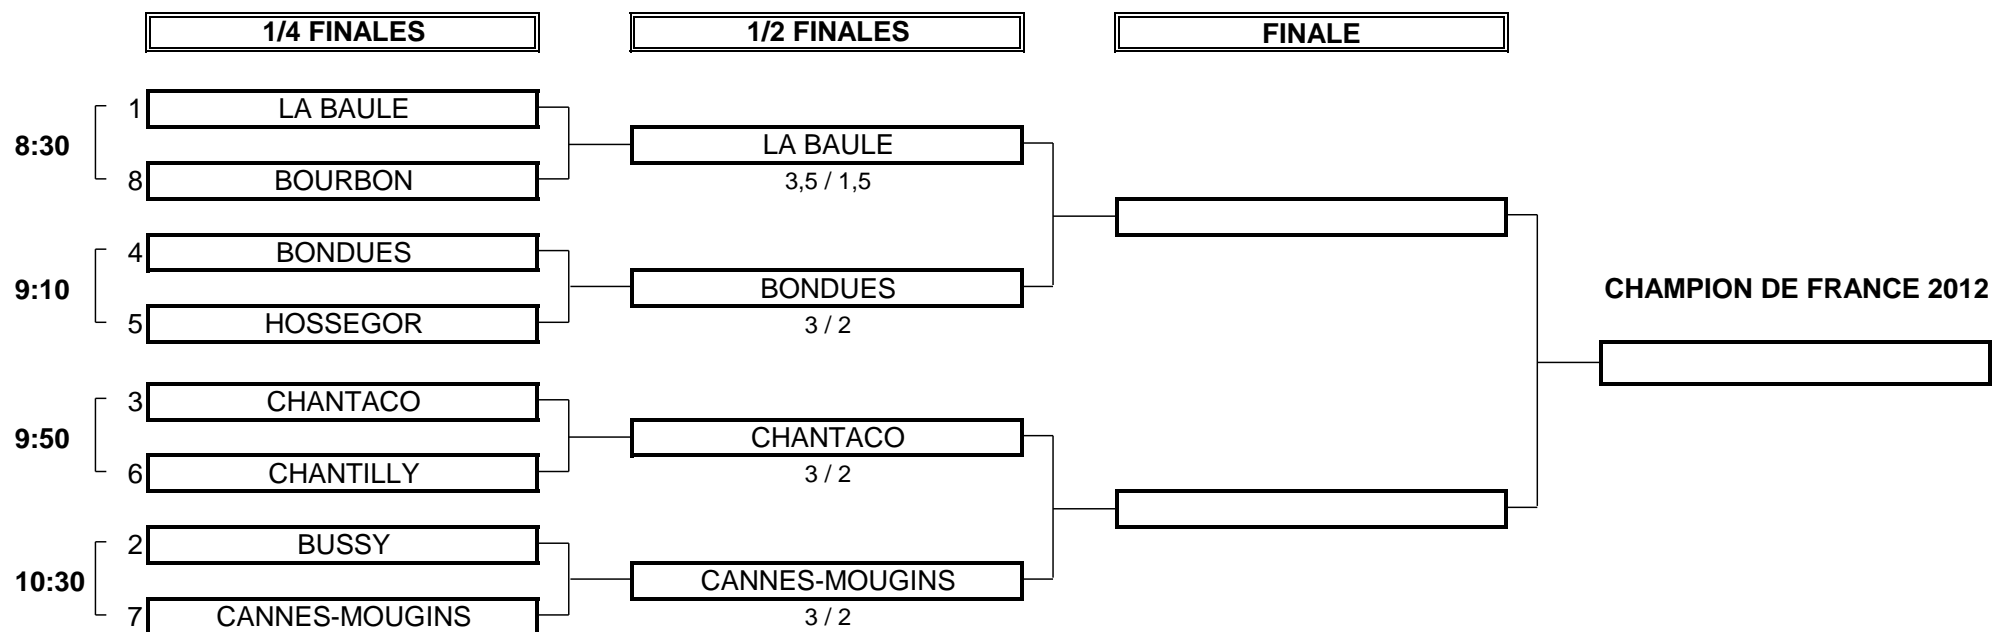

CHAMPIONNAT DE FRANCE PAR EQUIPES SENIORS 2012

1ère DIVISION MESSIEURS Trophée Saint Sauveur

Du 19 au 23 Septembre - Golf des Ormes

PHASE FINALE MATCH PLAY

CHAMPIONNAT DE FRANCE PAR EQUIPES SENIORS 2012
1ère DIVISION MESSIEURS Trophée Saint Sauveur
Du 19 au 23 Septembre - Golf des Ormes