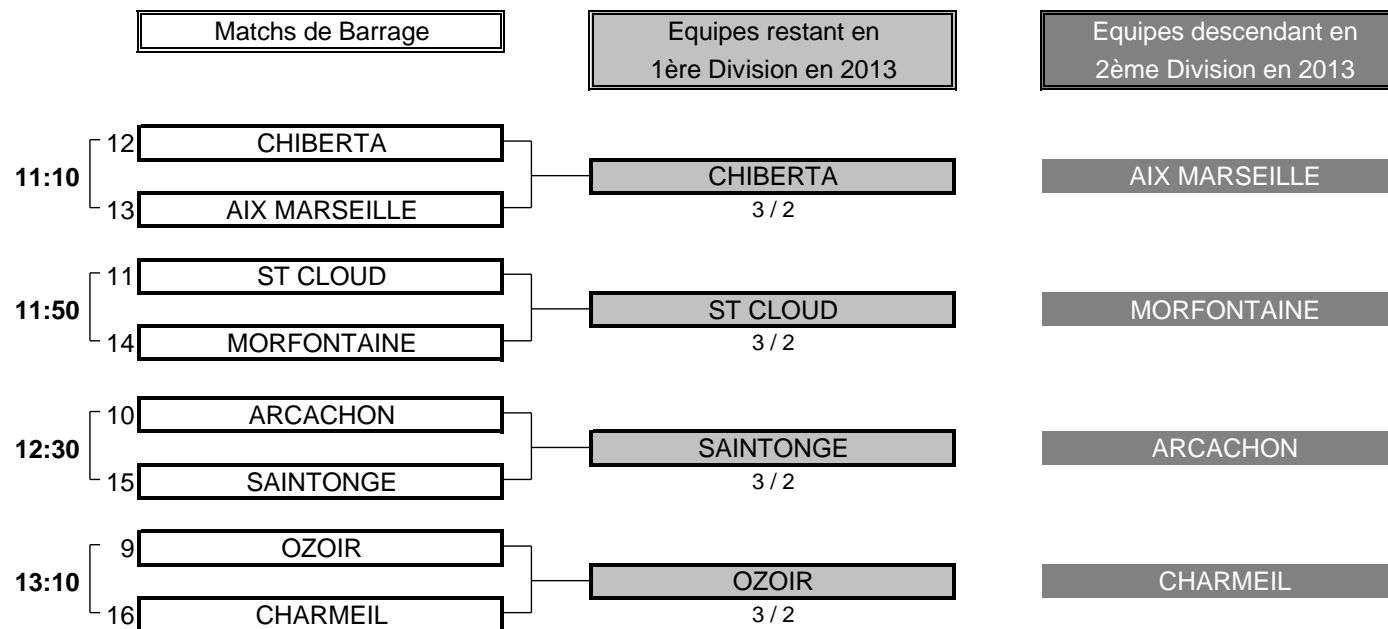

CHAMPIONNAT DE FRANCE PAR EQUIPES SENIORS 2012

1ère DIVISION MESSIEURS Trophée Saint Sauveur

Du 19 au 23 Septembre - Golf des Ormes

BARRAGES

CHAMPIONNAT DE FRANCE PAR EQUIPES SENIORS 2012
1ère DIVISION MESSIEURS Trophée Saint Sauveur
 Du 19 au 23 Septembre - Golf des Ormes